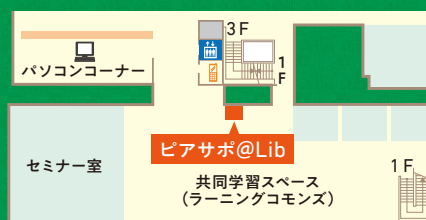

## ライティングアドバイザー

「大学生基礎力ゼミ」／教養ゼミ  
で提示されるレポートの課題について、  
形式から文章の作り方まで、  
指導員と一緒に考えます。

 Shinshu University Library

信州大学附属図書館 中央図書館

〒390-8621 長野県松本市旭 3-1-1  
TEL.0263-37-2172

中央  
図書館  
2階