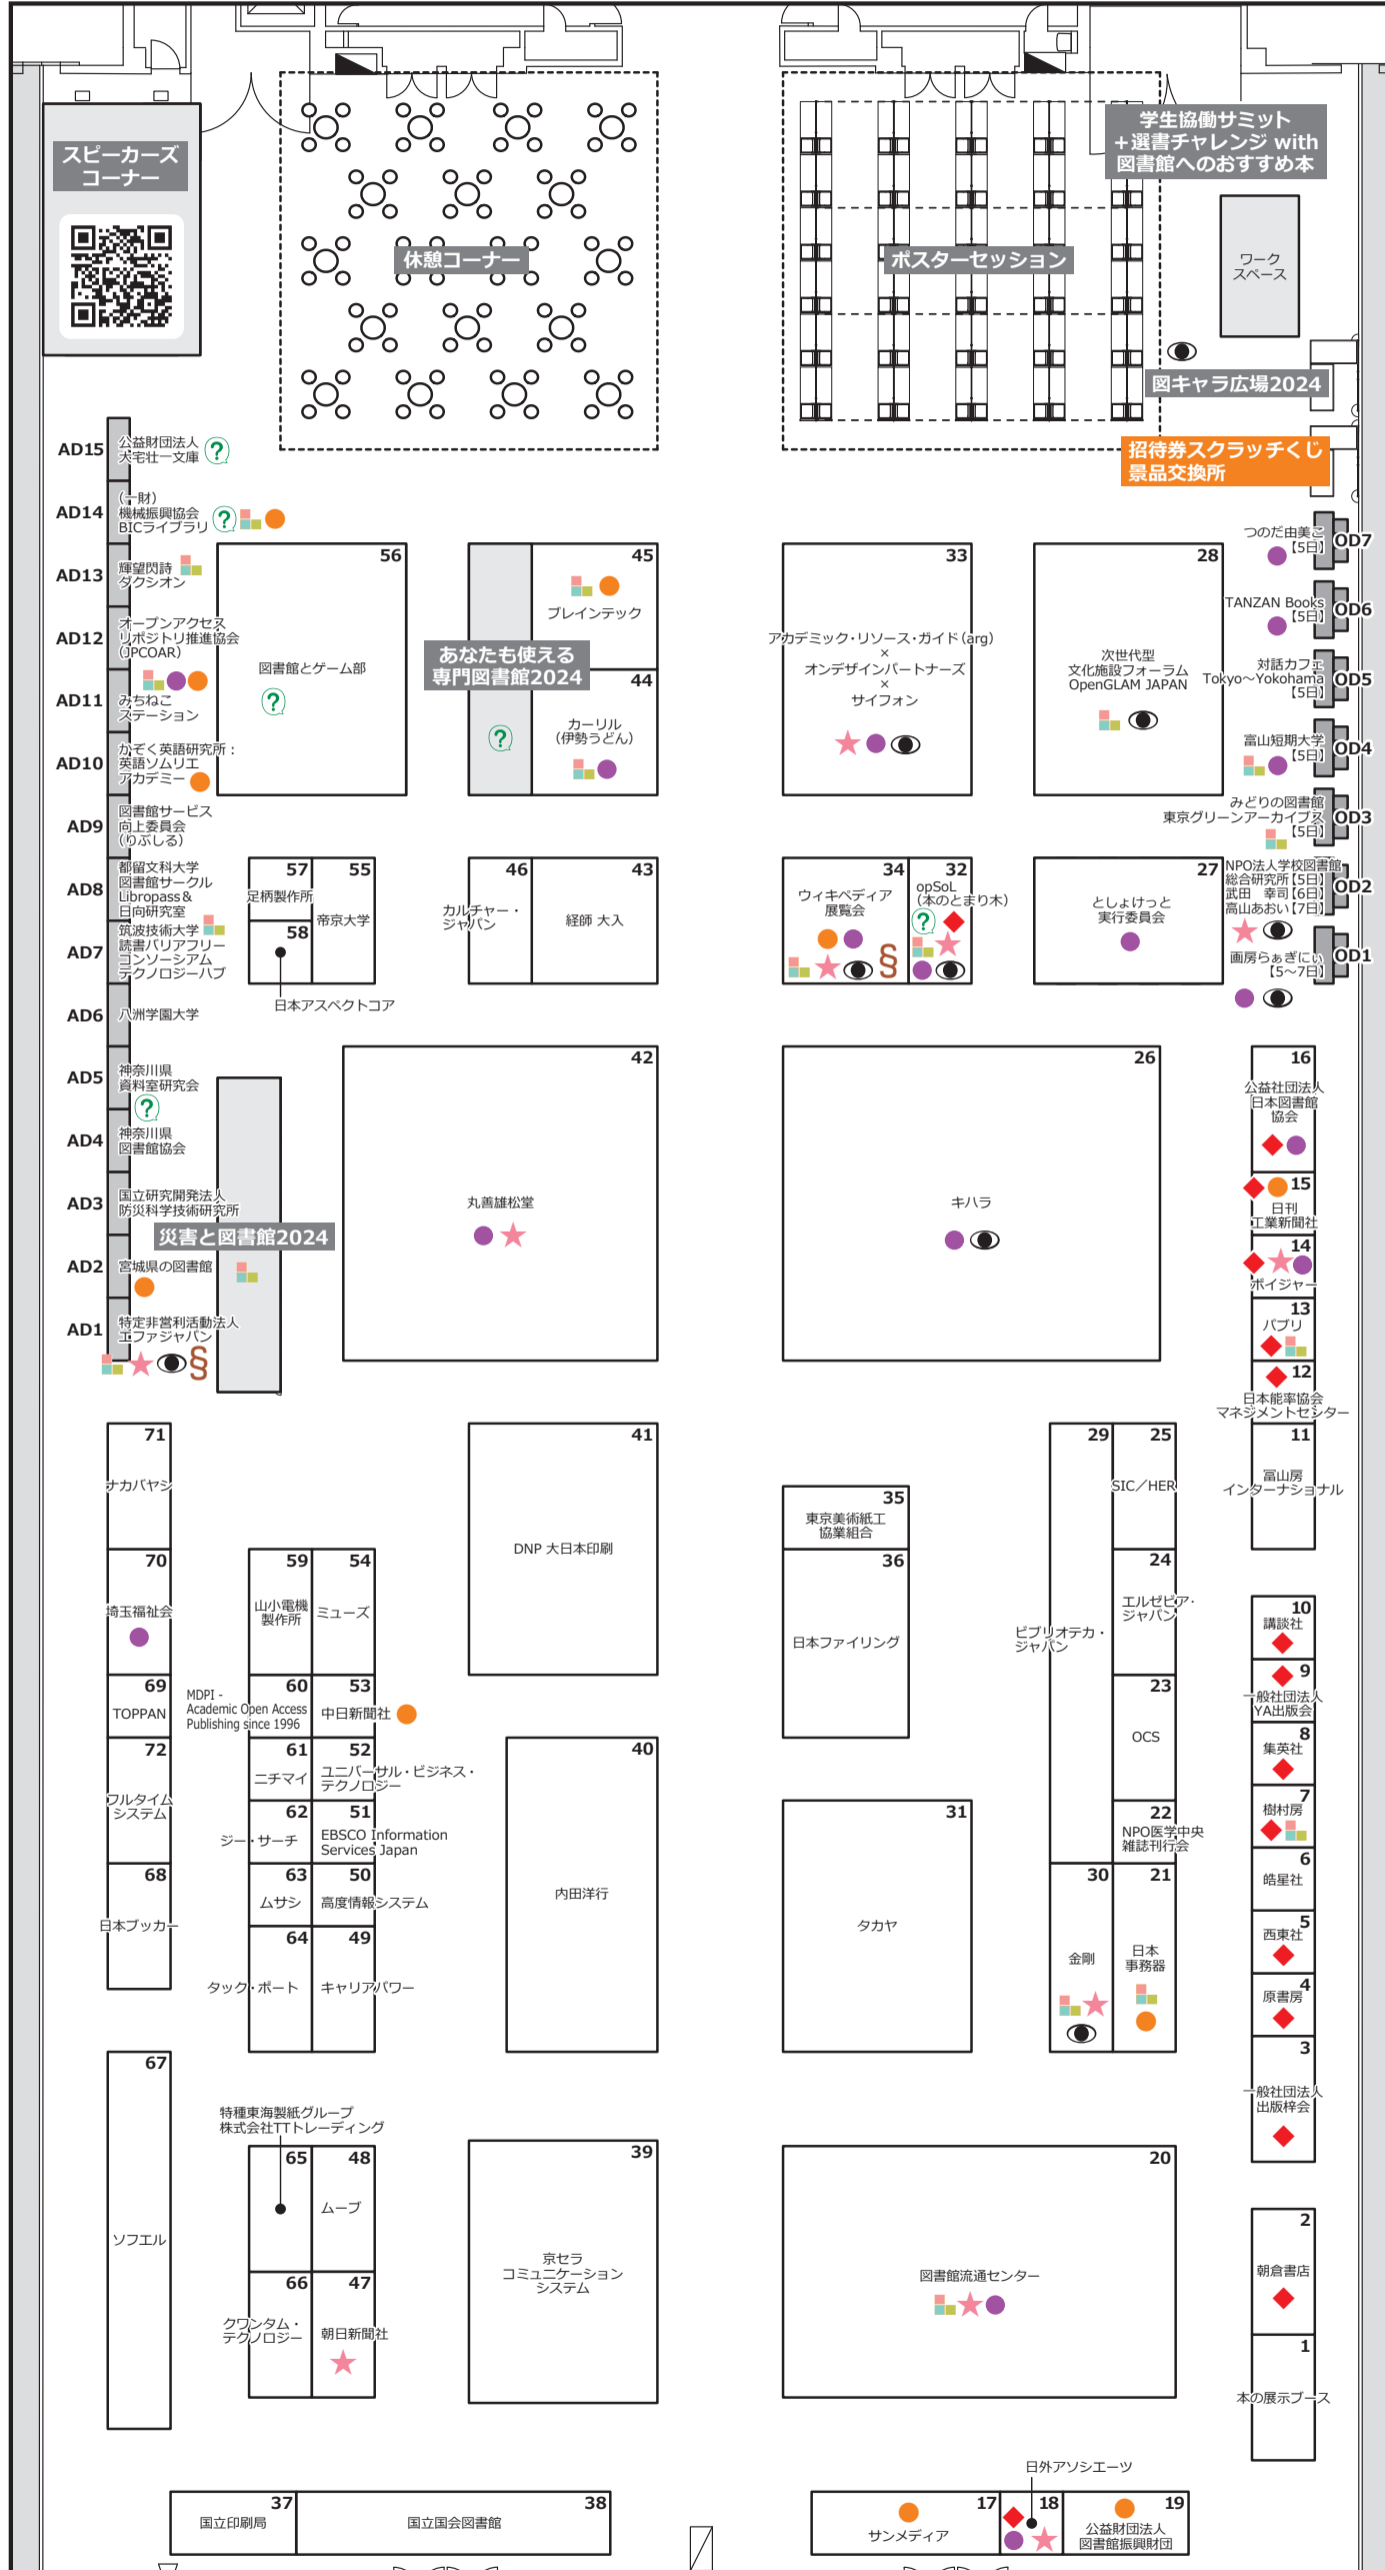

- 景品交換を行っているブース: map内に「●」で示しました。
- 景品交換所(総合)では、4つの各々賞の景品群からお好きなものを選んでいただけます。
- 景品がなくなったところで、本サービスは終了とさせていただきます。ご容赦ください。

こんなにあります! 「あなたも使える専門図書館」

<展示会場 休憩コーナー近く>
全国から、100館を超える公開専門図書館が大集合! きっとまだあなたの知らない専門図書館に出会えるはず。

- パネル展示
- 利用案内等のパンフレットの配布
- 公開専門図書館を探せるサイトや書籍のご紹介

図書館総合展 2024 出版社×日図協コラボスタンプラリー

各ブースを巡ってスタンプを集め、特別なグッズをゲットしてくださいね。ブースでお待ちしております!

- スタート地点: 台紙を日本図書館協会ブースで配布しています。
- ラリーのポイントは全部で15:map内に「◆」で示しました。

総合案内センター

図書館総合展初めまして! の方はぜひ総合案内センターへ! フォーラム会場などの案内、近隣のおすすめランチやディナー情報、横浜の観光名所やお土産スポットを紹介します。

- 場所: ホールC エントランス手前

物販ブースのご案内

会場内で物販を行うブースを「●」で示しました。ご自分用に、お留守番の皆さん向けにお買い求めください。各ブースの取扱品、また販売ブースの追加情報はこちらのQRコードから

【map凡例】

- ◆: 出版社 × 日図協コラボスタンプラリー
- ◇: 「まるっとライブラリー」スタンプラリー
- : 物販を行っているブース
- : スクラッチくじ自社景品交換を行うブース
- ◎: 撮影、映えスポット
- S: 外国語(英語等)対応、海外向けサービスありブース
- ?: ポスター&アカデミック クイズラリー
- ★: ブース内イベントを開催するブース

フォーラム会場など

会期中は、9つの会場(第1~第6はアネックスホール、第7~第9はホール棟コンコース)で、様々なフォーラム(講演会・ディスカッション・ワークショップ)が開催されます。時間割は、各日10:30~12:00、13:00~14:30、15:30~17:00の3枠。プログラム詳細はウェブサイト。フォーラムはほぼ事前申込制をとっていますが、当日参加、キャンセル待ちを各会場受付で受け付けているものもあります。主催者ブース(主催者にブースのない場合は事務局詰所)でご確認くださいませ。