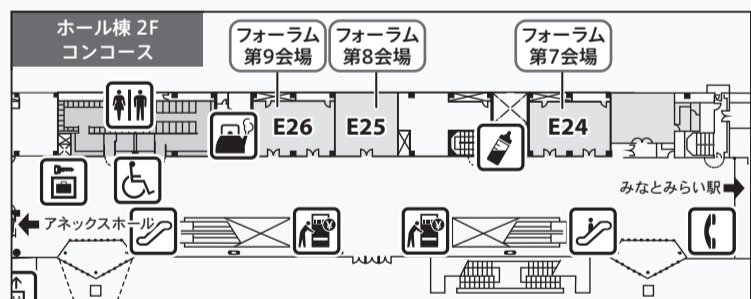

フォーラム会場など

会期中は、9つの会場(第1~第6はアネックスホール、第7~第9はホール棟コンコース)で、様々なフォーラム(講演会・ディスカッション・ワークショップ)が開催されます。時間割は、各日10:30~12:00、13:00~14:30、15:30~17:00の3枠。プログラム詳細はウェブサイト。フォーラムはほぼ事前申込制をとっていますが、当日参加、キャンセル待ちを各会場受付で受け付けているものもあります。主催者ブース(主催者にブースのない場合は事務局詰所)でご確認くださいませ。

「みなとぶらりチケット」で巡る横浜散策

ご来場の前後に市内観光はいかがですか。

横浜観光1日乗車券「みなとぶらりチケット」は、パシフィコ横浜へのアクセスに便利な運送バス「BAYSIDE BLUE」や、観光スポット周遊バス「あかいくつ」をはじめとした市営バス・市営地下鉄・神奈中バスがベイエリア周辺で乗り放題です!

会期前後日の図書館見学会・視察受入のご案内

遠来の来場者の皆さまにも、まだそこに行っていない近場からご来場の皆さまにもおすすめの見学会群をご紹介します。ただ観るより館の職員さんが「図書館人向け」にする説明を受けながら見学するぜひたくさ。ぜひこの機会にご参加ください。