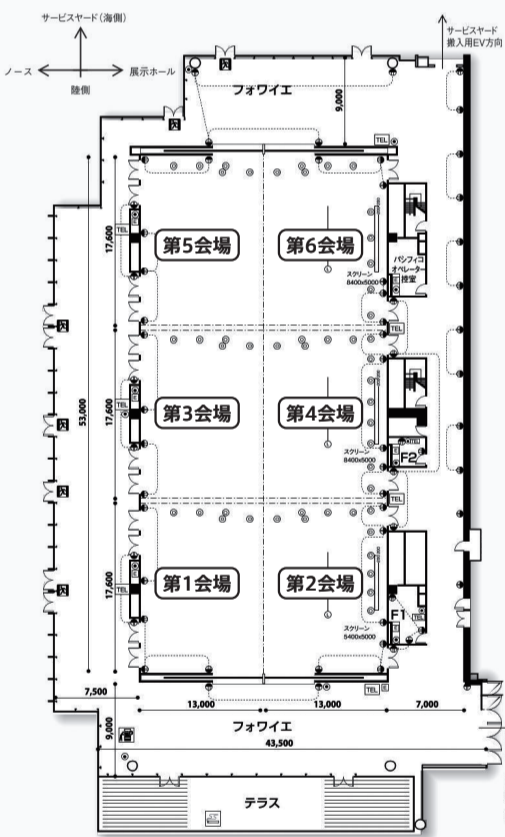

ポスターセッション展示順

PS06 フランス大使館	PS07 聖徳大学 片山ゼミ	PS18 国公私立大学 図書館協力委員会 大学図書館研究 編集委員会	PS19 獨協大学図書館 + 学生サポーター BIVS	PS30 日本読書学会	PS31 Peace Cell Project	PS42 saveMLAK	PS43 学校図書館 実践活動研究会 (SLPA)	PS54 自主学習グループ OMLIN学び隊	PS55
PS05 公益財団法人 大宅社一文庫	PS08 聖徳大学 片山ゼミ	PS17 京都工芸繊維大学 附属図書館	PS20 横浜国立大学 学術情報センター 学生ライブラリ スタッフ	PS29 皇学館大学附属 図書館 「ふみくら倶楽部」	PS32 香取大学図書館 総合演習 関係者一同	PS41 SLIS三田会 (慶應義塾大学 文学部図書館・ 情報学専攻同窓会)	PS44 みんなで読書	PS53 ウィキペディア 展覧会	PS56
PS04 防災専門図書館 (公益社団法人 全国市有物件 災害共済会)	PS09 城西大学水田記念 図書館 学生アドバイザー	PS16 流通科学大学 Libro	PS21 鶴見大学文学部 トキエムン テーション学科	PS28 しおとしゅうか (ふみくら倶楽部)	PS33 図書館員の立ち話 - Podcast	PS40 一般社団法人 情報科学技術協会 (INFOSTA)	PS45 筑波技術大学 読書リアフリー コンソーシアム テクノロジープ	PS52 愛知大学 山本ゼミ	PS57 国際日本文化 研究センター 馬場研究室
PS03 三原図書館	PS10 実践女子大学 図書館学生スタッフ ららすた(渋谷)	PS15 やわらか図書館学	PS22 鶴見大学 司書・司書補講習	PS27 名古屋大学 シェンター・ リサーチ・ ライブラリ	PS34 東京大学 アジア研究図書館	PS39 愛知大学おたのしみ ブックプロジェクト	PS46 中央大学文学部 社会情報学専攻 小山研究室	PS51 北九州市立大学 図書館	PS58 一般社団法人 Woolly
PS02 国立女性教育会館 女性教育情報センター	PS11 実践女子大学 図書館学生スタッフ ららすた(渋谷)	PS14 一般社団法人 日本電子出版協会	PS23 千葉市 図書館情報 ネットワーク 協議会	PS26 福井大学	PS35 筑波大学 豊富瑞歩	PS38 あらし読み 推進会	PS47 中央大学 社会情報学ゼミ	PS50 南関町	PS59 高山短期大学
PS01 野球殿堂 博物館	PS12 実践女子大学 図書館学生スタッフ ららすた(日野)	PS13 同志社大学 図書館情報学 研究会	PS24 京都産業大学 図書館	PS25 人間文化研究機構 国文学研究資料館	PS36 東京学芸大学附属 図書館	PS37 東京家政大学図書館 学生ボランティア団体 Library Mates	PS48 絵本専門士ユニット Eighth color	PS49 南関町	PS60 東京学芸大学 図書館 スタンプラリー

フォーラム会場など

会期中は、9つの会場(第1~第6はアネックスホール、第7~第9はホール棟コンコース)で、様々なフォーラム(講演会・ディスカッション・ワークショップ)が開催されます。時間割は、各日10:30~12:00、13:00~14:30、15:30~17:00の3枠。プログラム詳細はウェブサイト。フォーラムはほぼ事前申込制をとっていますが、当日参加、キャンセル待ちを各会場受付で受け付けているものもあります。主催者ブース(主催者にブースのない場合は事務局詰所)でご確認くださいませ。

「みなとぶらりチケット」で巡る横浜散策

ご来場の前後に市内観光はいかがですか。

横浜観光1日乗車券「みなとぶらりチケット」は、パシフィコ横浜へのアクセスに便利な運送バス「BAYSIDE BLUE」や、観光スポット周遊バス「あかいくつ」をはじめとした市営バス・市営地下鉄・神奈中バスがベイエリア周辺で乗り放題です!